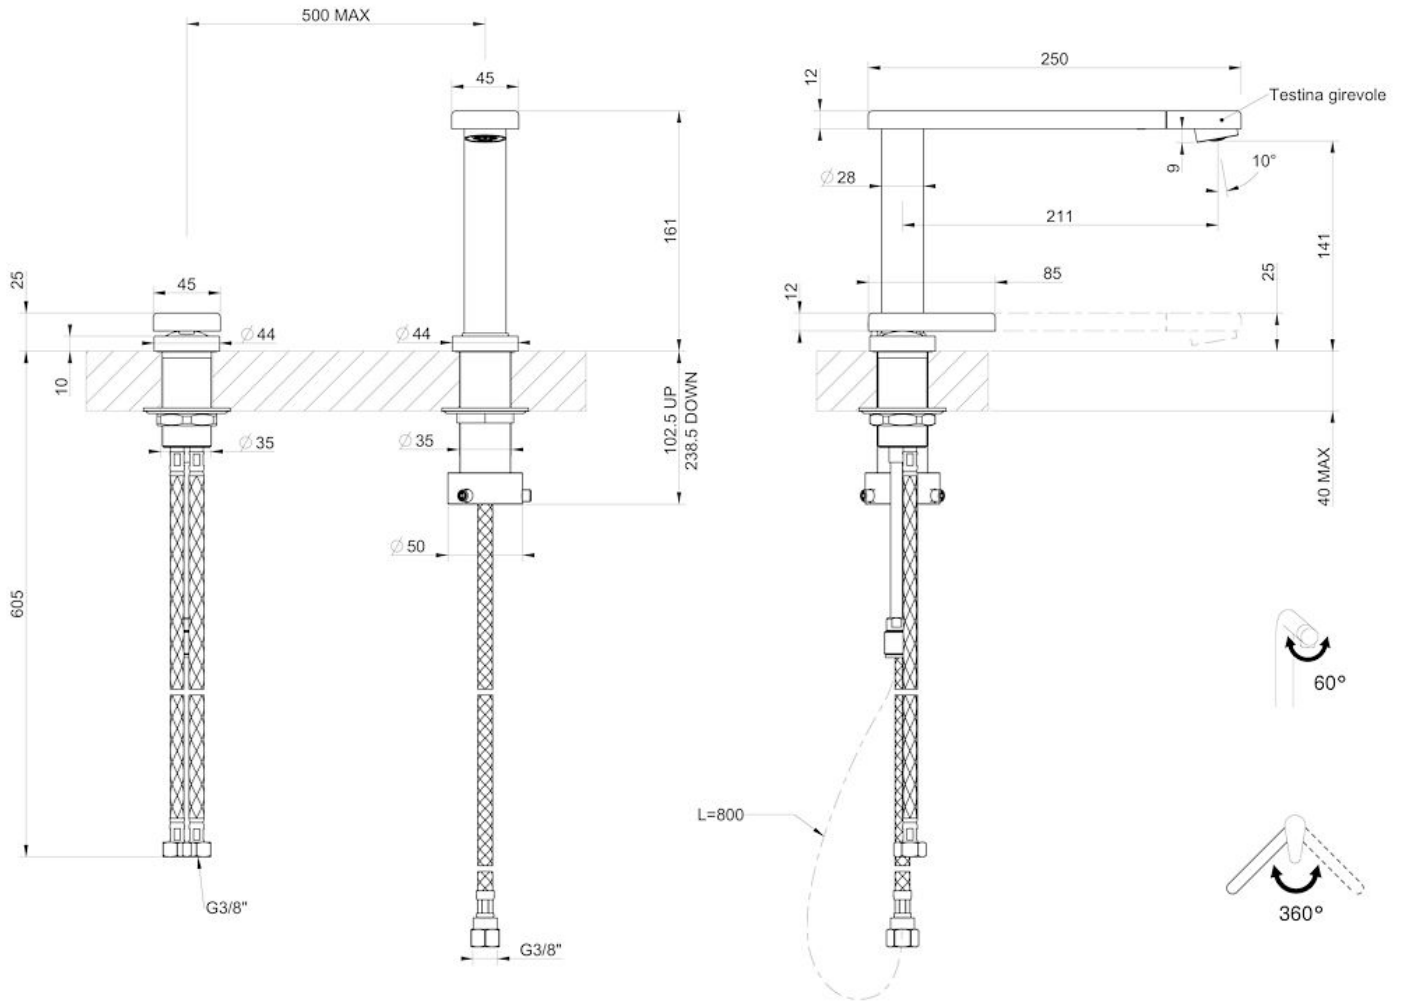

PIANO

Mitigeurs

Code: R499 F00

MITIGEUR PIANO

CARACTÉRISTIQUES

BEC ESCAMOTABLE

Caractéristique qui permet de prévoir l'évier devant une fenêtre, de façon à profiter de la lumière naturelle.

PLAQUE DE MARQUAGE

DÉTAILS

Type de mitigeur

Mitigeur à bec pivotant dissimulé, avec télécommande

Matériau

Laiton

Textures

Chrome

Angle de rotation

360°

Base d'appui \varnothing 44 mm

Cartouche À disques céramiques

Distance trous Voir "Dessin d'encastrement"

Double trous Kit nécessaire

Trou mitigeur \varnothing 35 mm

Épaisseur maximale du top 40 mm

DESSINS TECHNIQUES

Eclipse - 8499 000

Installation sheet - Foglio installazione

Front side—Mixer tap on the left
 Lato frontale—Miscelatore a sinistra

Right side
 Lato destro

Front side—Mixer tap on the right
 Lato frontale—Miscelatore a destra