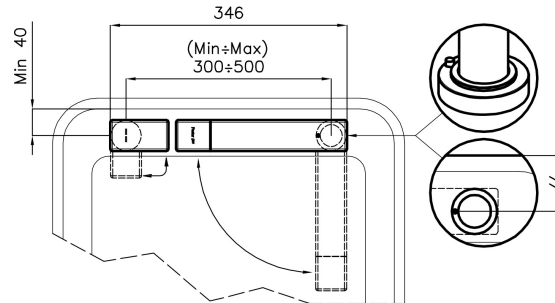

360°

Base d'appui \varnothing 44 mm

Cartouche À disques céramiques

Distance trous Voir "Dessin d'encastrement"

Double trous Kit nécessaire

Trou mitigeur \varnothing 35 mm

Épaisseur maximale du top 40 mm

DESSINS TECHNIQUES

Eclipse - 8499 000

Installation sheet - Foglio installazione

Front side—Mixer tap on the left
 Lato frontale—Miscelatore a sinistra

Right side
 Lato destro

Front side—Mixer tap on the right
 Lato frontale—Miscelatore a destra