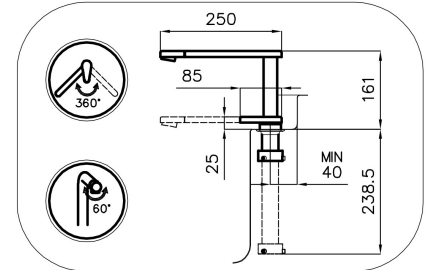

360°

Base d'appui \varnothing 44 mm

Cartouche À disques céramiques

Distance trous Voir "Dessin d'encastrement"

Double trous Kit nécessaire

Trou mitigeur \varnothing 35 mm

Épaisseur maximale du top 40 mm

DESSINS TECHNIQUES

Eclipse - 8499 000

Installation sheet - Foglio installazione

Front side—Mixer tap on the left
 Lato frontale—Miscelatore a sinistra

Right side
 Lato destro

Front side—Mixer tap on the right
 Lato frontale—Miscelatore a destra