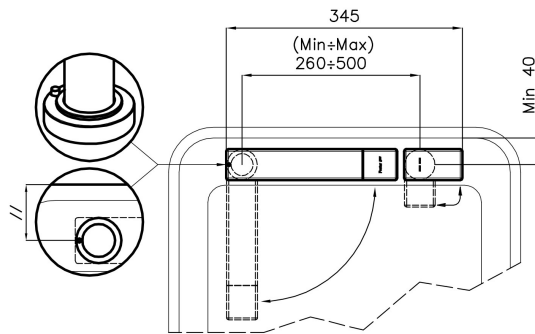

360°

Base d'appui \varnothing 44 mm

Cartouche À disques céramiques

Distance trous Voir "Dessin d'encastrement"

Double trous Kit nécessaire

Trou mitigeur \varnothing 35 mm

Épaisseur maximale du top 40 mm

DESSINS TECHNIQUES

Eclipse - 8499 000

Installation sheet - Foglio installazione

Front side—Mixer tap on the left
 Lato frontale—Miscelatore a sinistra

Right side
 Lato destro

Front side—Mixer tap on the right
 Lato frontale—Miscelatore a destra