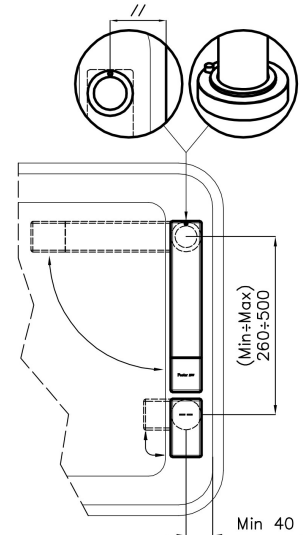

360°

Base d'appui \varnothing 44 mm

Cartouche À disques céramiques

Distance trous Voir "Dessin d'encastrement"

Double trous Kit nécessaire

Trou mitigeur \varnothing 35 mm

Épaisseur maximale du top 40 mm

DESSINS TECHNIQUES

Eclipse - 8499 000

Installation sheet - Foglio installazione

Front side—Mixer tap on the left
 Lato frontale—Miscelatore a sinistra

Right side
 Lato destro

Front side—Mixer tap on the right
 Lato frontale—Miscelatore a destra