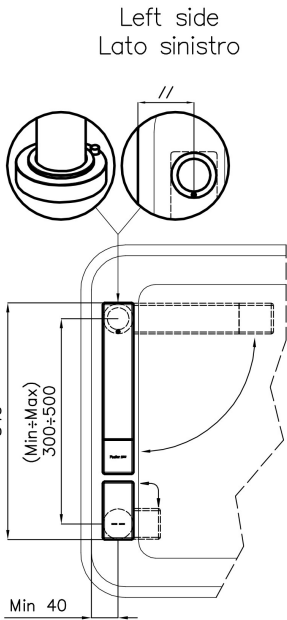

360°

Base d'appui \varnothing 44 mm

Cartouche À disques céramiques

Distance trous Voir "Dessin d'encastrement"

Double trous Kit nécessaire

Trou mitigeur \varnothing 35 mm

Épaisseur maximale du top 40 mm

DESSINS TECHNIQUES

Eclipse - 8499 000

Installation sheet - Foglio installazione

Front side—Mixer tap on the left
 Lato frontale—Miscelatore a sinistra

Right side
 Lato destro

Front side—Mixer tap on the right
 Lato frontale—Miscelatore a destra